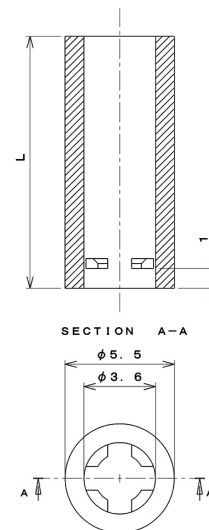

### 主な用途

作業効率の良い、抜け止めツメ付き。  
ねじ穴内の小さなツメがネジを引っ掛け、裏返した際に落下しません。貫通タイプ。  
ツメは軽く引っ掛かる為、抜き差しに支障はなく、真っすぐ抜き差し出来ます。

### 仕様

製造:台湾 色:半透明

高さ (L)	内径	外径	材質	RoHS	UL
12.00 mm	3.60 mm	5.50 mm	Nylon66	対応	対応 [94V-2]

写真は、部品の参考イメージとなります。

型番	入数	JAN コード
PSP312APK-W0-20	20	
PSP312APK-W0-2K	2,000	4543340255113

仕様は予告なく変更になる場合がございます。